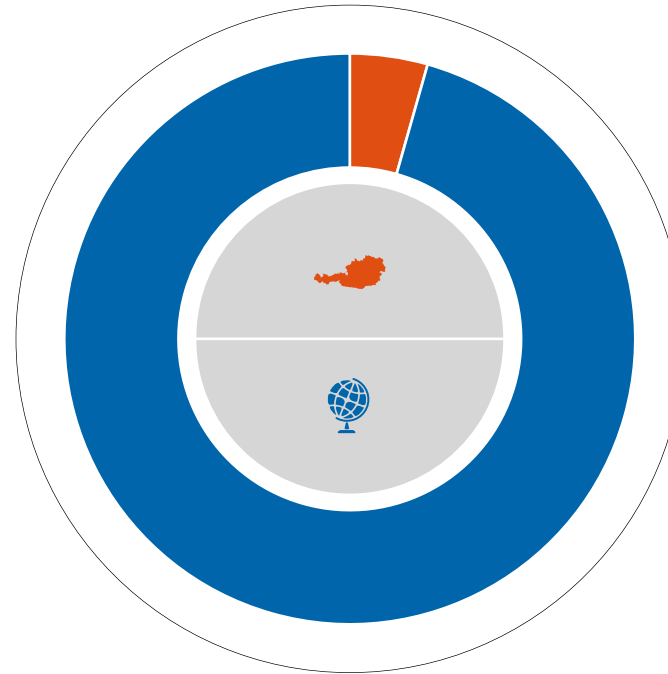

Stromkennzeichnung

Versorgermix 01-2023 bis 12-2023 First Energy AG Niederlassung Österreich

Technologie

Herkunft der Nachweise

Gemeinsamer Handel

79,55 % Windenergie
19,10 % Wasserkraft
1,35 % Sonstige erneuerbare
Energieträger

77,24 % Frankreich
17,38 % Lettland
5,38 % sonstige Länder

1,17 % der für die Stromkennzeichnung
verwendeten Herkunftsnachweise wurden
gemeinsam mit der elektrischen Energie
erworben

Die Darstellung der vollumfassenden Stromkennzeichnung für Ihre Energielieferung finden Sie unter: