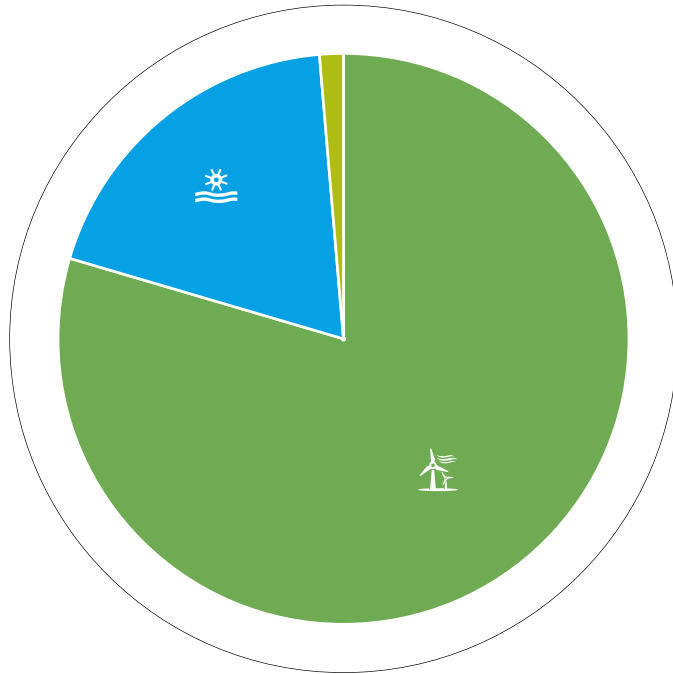

Stromkennzeichnung

Versorgermix 01-2023 bis 12-2023 First Energy AG Niederlassung Österreich

Technologie

Herkunft der Nachweise

Gemeinsamer Handel

79,55 % Windenergie
19,10 % Wasserkraft
1,35 % Sonstige erneuerbare
Energieträger

77,24 % Frankreich
17,38 % Lettland
5,38 % sonstige Länder

1,17 % der für die Stromkennzeichnung
verwendeten Herkunftsnachweise wurden
gemeinsam mit der elektrischen Energie
erworben

Die Darstellung der vollumfassenden Stromkennzeichnung für Ihre Energielieferung finden Sie unter: