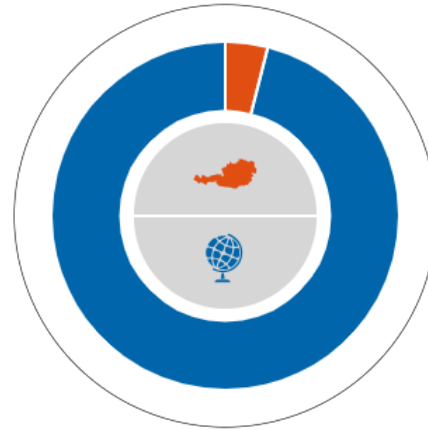

Stromkennzeichnung

Versorgermix 01-2022 bis 12-2022 First Energy AG Niederlassung Österreich

Technologie

96,72 % aus Wasserkraft
3,28 % aus sonstigen erneuerbaren
Energieträgern

Herkunft

86,62 % der Nachweise kommen aus
Norwegen
13,38 % der Nachweise kommen aus
sonstigen Ländern