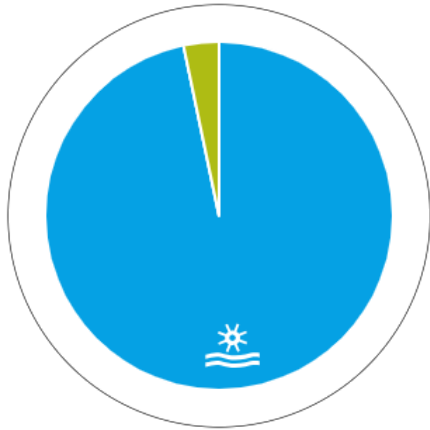

Stromkennzeichnung

Versorgermix 01-2022 bis 12-2022 First Energy AG Niederlassung Österreich

Technologie

96,72 % aus Wasserkraft
3,28 % aus sonstigen erneuerbaren
Energieträgern

Herkunft

86,62 % der Nachweise kommen aus
Norwegen
13,38 % der Nachweise kommen aus
sonstigen Ländern